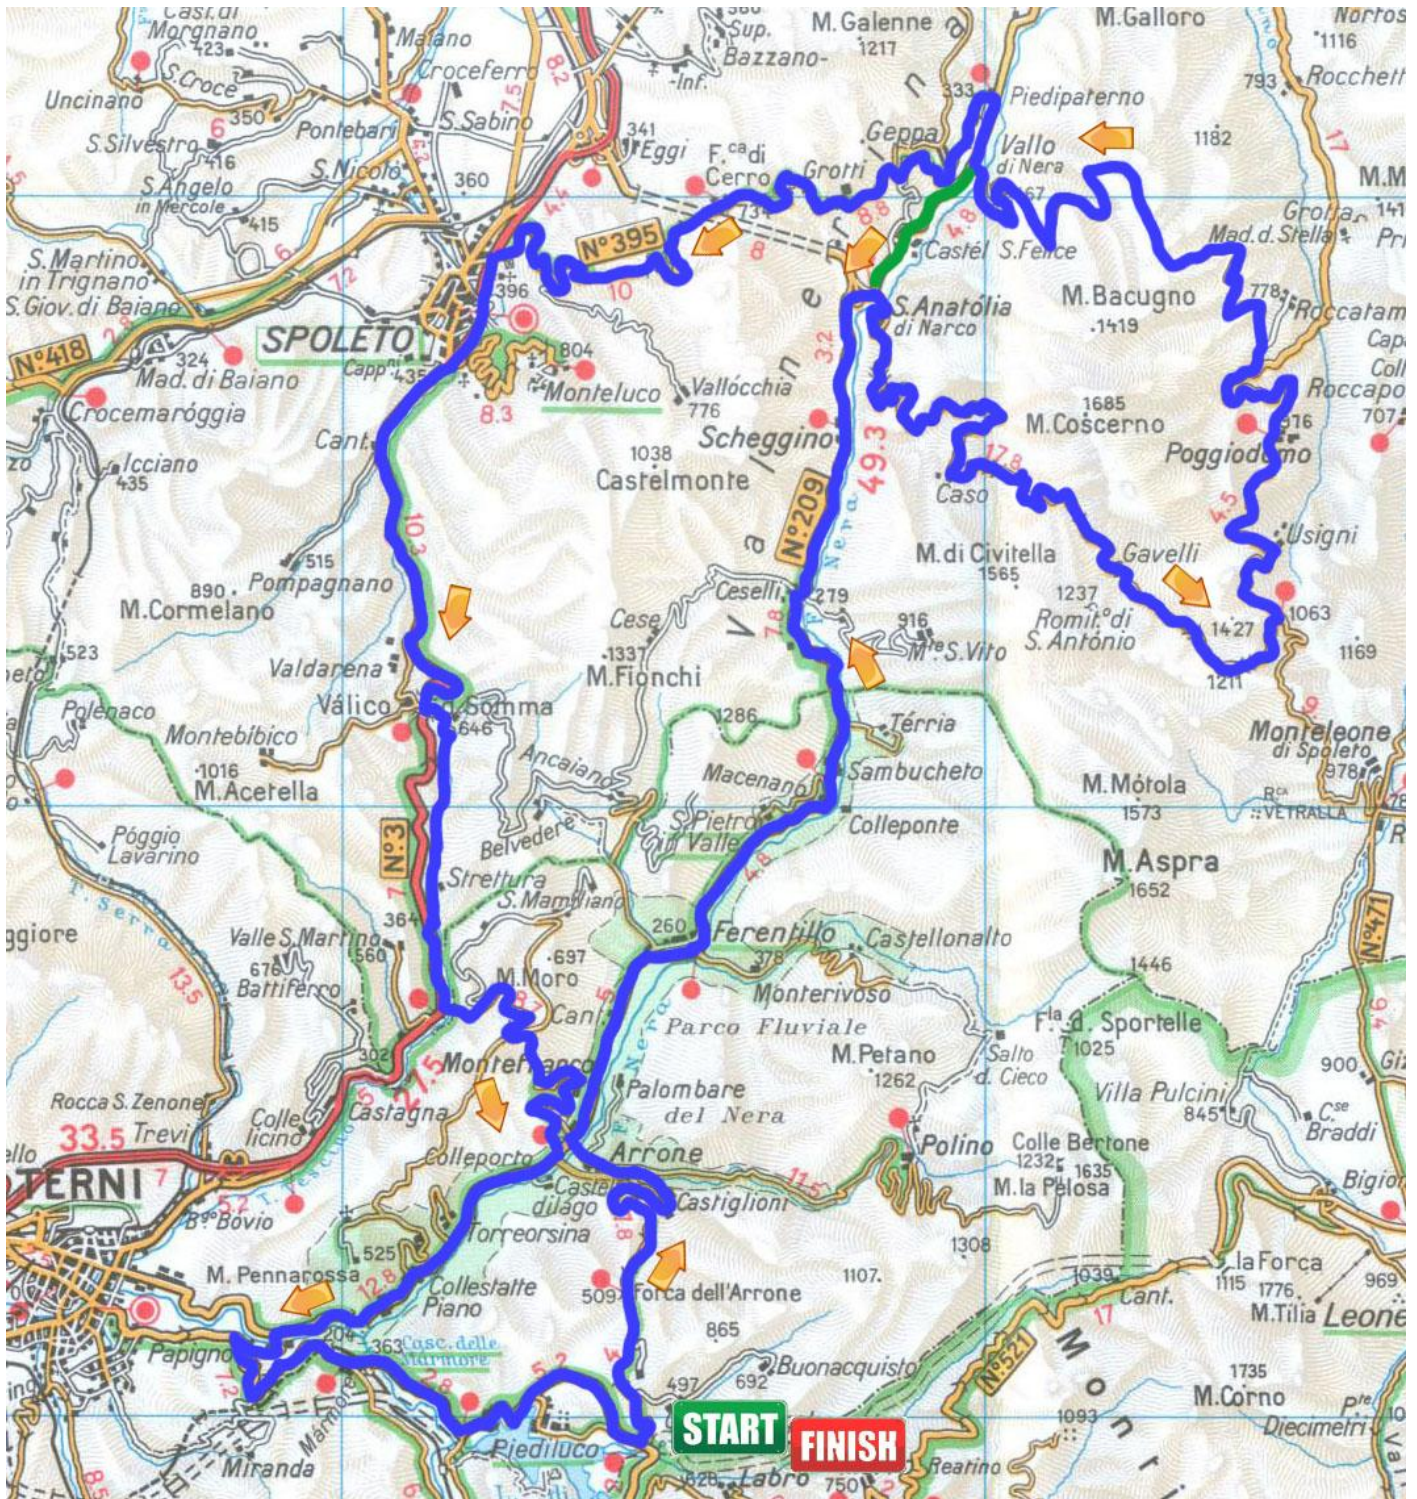

Turbi longa

# Spoleto

da: Piediluco

**CORTO** : Piediluco Forca Arrone Valnerina Ferentillo S.Anatolia di Narco Gavelli Usigni Vallo del Nera Forca di Cerro Spoleto Flaminia Passo della Somma Strettura Montefranco Collestatte Papigno Piediluco

km. 100 m. 1.612

**LUNGO** : : Piediluco Forca Arrone Valnerina Ferentillo S.Anatolia di Narco Forca di Cerro Spoleto Flaminia Passo della Somma Strettura Montefranco Collestatte Papigno Piediluco

km. 143 m.2.951

<http://www.openrunner.com/index.php?id=6992172>

CORTO

<http://www.openrunner.com/index.php?id=6992193>

LUNGO

Legenda percorsi: **lungo** **deviazione corto**